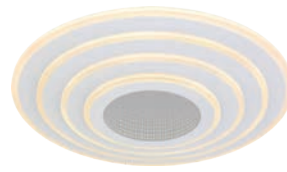

LED
A4 14 | € 229,99