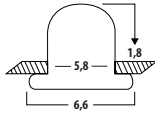

LED

- M4 25 | € 36,03 | weiß
- M4 26 | € 36,03 | gold
- M4 27 | € 36,03 | chrom
- M4 28 | € 36,03 | nickel-gebürstet
- M4 29 | € 36,03 | schwarz

LED

- M4 30 | € 42,66 3000 K
- M4 31 | € 42,66 4000 K