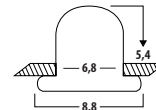

- **M4 16** | € 18,80 | weiß
- **M4 17** | € 23,68 | gold
- **M4 18** | € 22,30 | chrom
- **M4 19** | € 27,74 | chrom-matt
- **M4 20** | € 27,74 | nickel-gebürstet
- **M4 21** | € 24,37 | schwarz-chrom