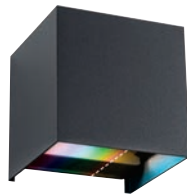

LED
T4 01 | € 83,02