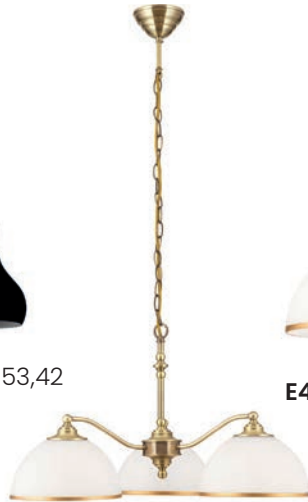

E4 16
Art.-Nr. 6464726
Lichtaustritt einstellbar, B.12cm H.10cm Ausl. 11,5cm, eicheoptik, sandschwarz, 2x3W LED 620lm warmweiß 3000K, inkl. LM

E4 19 | € 420,-

E4 17 | € 53,42

E4 15 | € 369,-

E4 14 | € 169,-