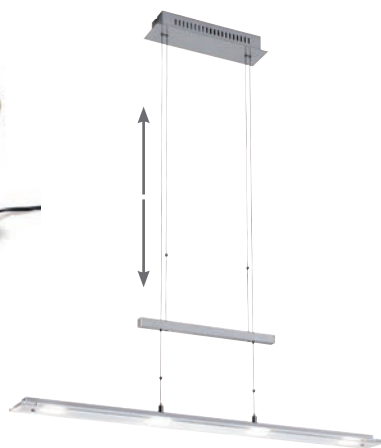

LED

C4 16 | € 185,-

LED

C4 25 | € 87,- | □ 22,5cm

C4 26 | € 113,- | □ 30cm

LED

C4 27 | € 87,- | □ 23cm

C4 16

Art.-Nr. 5452015

stufenlos dimmbar, Lichtfarbe in 3 Stufen einstellbar, L.88cm B.9cm h.verstellbar 80 - 150cm, nickel-matt, Glas teilsatiniert, Rand klar, 4x5W LED 1600lm 2700K/4600K/6500K, inkl. LMmax.60W, 1xE14 max. 40W

C4 17

Art.-Nr. 6464572

mit Wippschalter, L.61,5cm H.3,7cm, schwarz matt, 12W LED 590lm neutralweiß 4000K, inkl. LM

C4 18

Art.-Nr. 4213688

mit Schalter, B.6cm H.12cm Ausl.46cm, nickel-matt, 1x5W LED 300lm warmweiß 3.000K, inkl. LM

C4 19

Art.-Nr. 4460928

H.37,5cm Ø 20cm, Patina, grün matt, 1xE14 max.40W

C4 20

Art.-Nr. 2891492

H.110cm Ø 40cm, nickel-matt, Glas opal, 1xE27 60W

C4 21

Art.-Nr. 6200893

IP54, mit BWM 360°, Ø 32,2cm H.6,8cm, weiß, 15,1W LED 1608lm warmweiß 3000K, inkl. LM

C4 22

Art.-Nr. 5451957

mit BWM, Ø 39cm H.7cm, silber, Acrylglas weiß, 24W LED 2000lm warmweiß 3000K, inkl. LM

C4 23

Art.-Nr. 6121306

Ø 23cm H.2,4cm, weiß, Polycarbonat weiß, 1x22W LED 2100lm warmweiß 3000K, inkl. LM

C4 24

Art.-Nr. 6121292

Ø 30cm H.2,4cm, weiß, Polycarbonat weiß, 1x25W LED 2400lm warmweiß 3000K, inkl. LM

C4 25

Art.-Nr. 4213750

L.22,5cm B.22,5cm H.2,4cm, titan, Polycarbonat satiniert, 22W LED 2100lm warmweiß 3000K, inkl. LM

C4 26

Art.-Nr. 4213769

L.30cm B.30cm H.2,4cm, titan, Polycarbonat satiniert, 25W LED 2400lm warmweiß 3000K, inkl. LM

C4 27

Art.-Nr. 6121314

L.23cm B.23cm H.2,4cm, weiß, Polycarbonat weiß, 1x22W LED 2100lm warmweiß 3000K, inkl. LM

www.lichttrends.at

7

Lichttrends 2024