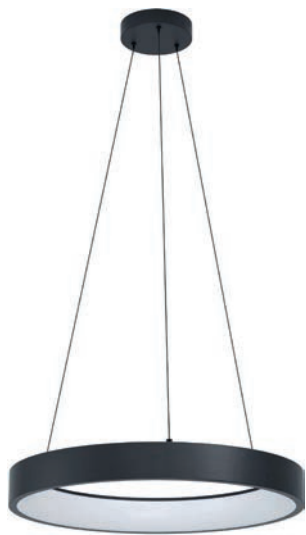

F4 16

Art.-Nr. 5468019
Ø 24cm H.2,4cm, chrom, Kunststoff weiß, 24W LED
1980lm warmweiß 3000K, inkl. LM

LED
F4 13 | € 69,99 | Ø 37cm

LED
F4 11 | € 352,80

F4 15 | € 55,-

LED
F4 16 | € 76,70 | Ø 24cm

LED
F4 14 | € 105,-